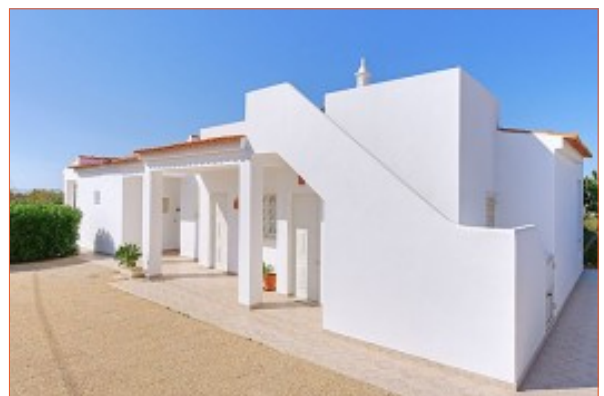

Située dans la région de Vale de Parra cette jolie villa bénéficie de belles vues à travers la campagne et jusqu'à la mer. Une grande terrasse ensoleillée entoure la piscine privée, idéale pour admirer le coucher du soleil en soirée. Située entre la ville animée d'Albufeira et la ville plus traditionnelle d'Armacao de Pera, la villa "LUCIANO" profite également d'une situation idéale pour découvrir la région. La plage se situe à 3,5 km et Albufeira à env. 5 km.

- Villa pour 6 personnes
- 3 chambres
- Piscine privée
- Animal refusé

Description

Agréable villa de plain pied :

- Salon / salle à manger avec TV Satellite, DVD.
- Cuisine équipée (four, réfrigérateur, freezer, lave-linge, lave vaisselle, micro-ondes, cafetière, toaster).
- 2 chambres doubles (avec 1 lit double chacune), portes-fenêtres.
- 1 chambre double (2 lits simples), portes-fenêtres.
- Chaque chambre dispose d'un ventilateur.
- 2 salles de bain / d'eau avec WC.
- Alarme et coffre.
- Internet wifi disponible sur demande.

A l'extérieur :

- Jardin, en partie avec pelouse.
- Piscine privée avec marches d'environ 7.50 x 4 m avec une profondeur de 0.90 à 1.90m.
- Large terrasse couverte & découverte.
- Mobilier de jardin, transats et barbecue.
- Espace parking.

Distances approximatives :

- Plage à 3,5 km,
- Bar / pub à 600 mètres,
- Restaurant à 700 mètres,
- Magasin / supermarché à 1,1 km