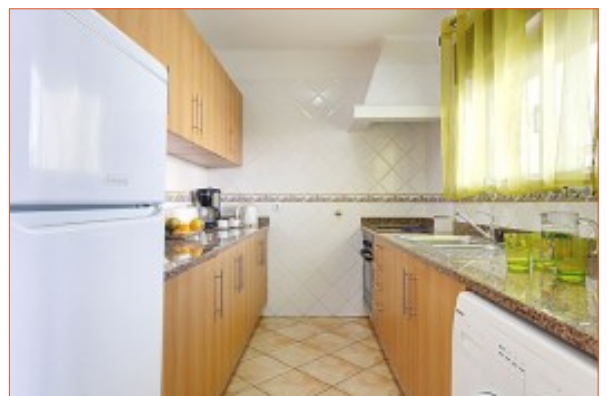

Cette agréable villa, jumelée et mitoyenne, de 4 chambres avec piscine privée est située dans le quartier Praia De Oura proche d'Albufeira, réputée pour ses plages, ses activités, ses animations et ses divers parcs d'attractions. Depuis la villa, il est possible de se rendre à pied aux restaurants, bars, boutiques et magasins locaux. Une petite plage de sable dorée est accessible en 5 minutes à pied.

- Villa pour 8 personnes
- 4 chambres
- Piscine privée
- Animal refusé

Description

A l'intérieur :

- Salon / salle à manger donnant sur la terrasse extérieure / piscine.
- TV satellite, DVD, ventilateur.
- Cuisine équipée (réfrigérateur / freezer, micro-onde, four, machine à café, toaster) + lave linge.
- 3 chambres doubles au rez-de-chaussée (1 grand lit + 4 lits simples) avec ventilateur.
- 1 chambre double (1 lit double) à l'étage avec ventilateur.
- 3 salles d'eau / bain avec WC (dont 2 attenante).
- Alarme et coffre fort.
- Internet wifi disponible sur demande.

A l'extérieur :

- Terrasse extérieure avec mobilier de jardin + barbecue.
- Belle piscine privée avec échelle.
- Douche extérieure, transats.

Distances :

- Plage à 500 mètres,
- bar / pub et restaurant à 200 m,
- Supermarché à 500 mètres
- Arret de bus à 400 mètres
- golf à 2,5 km.
- Aéroport de Faro à 39 km.